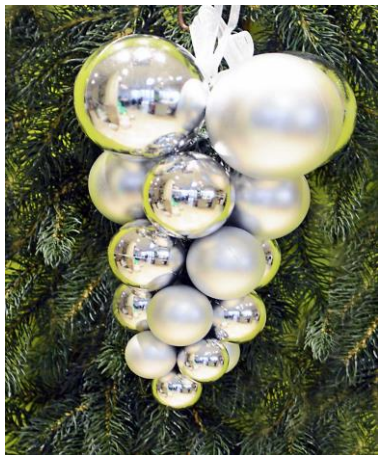

Thème Argent Blanc